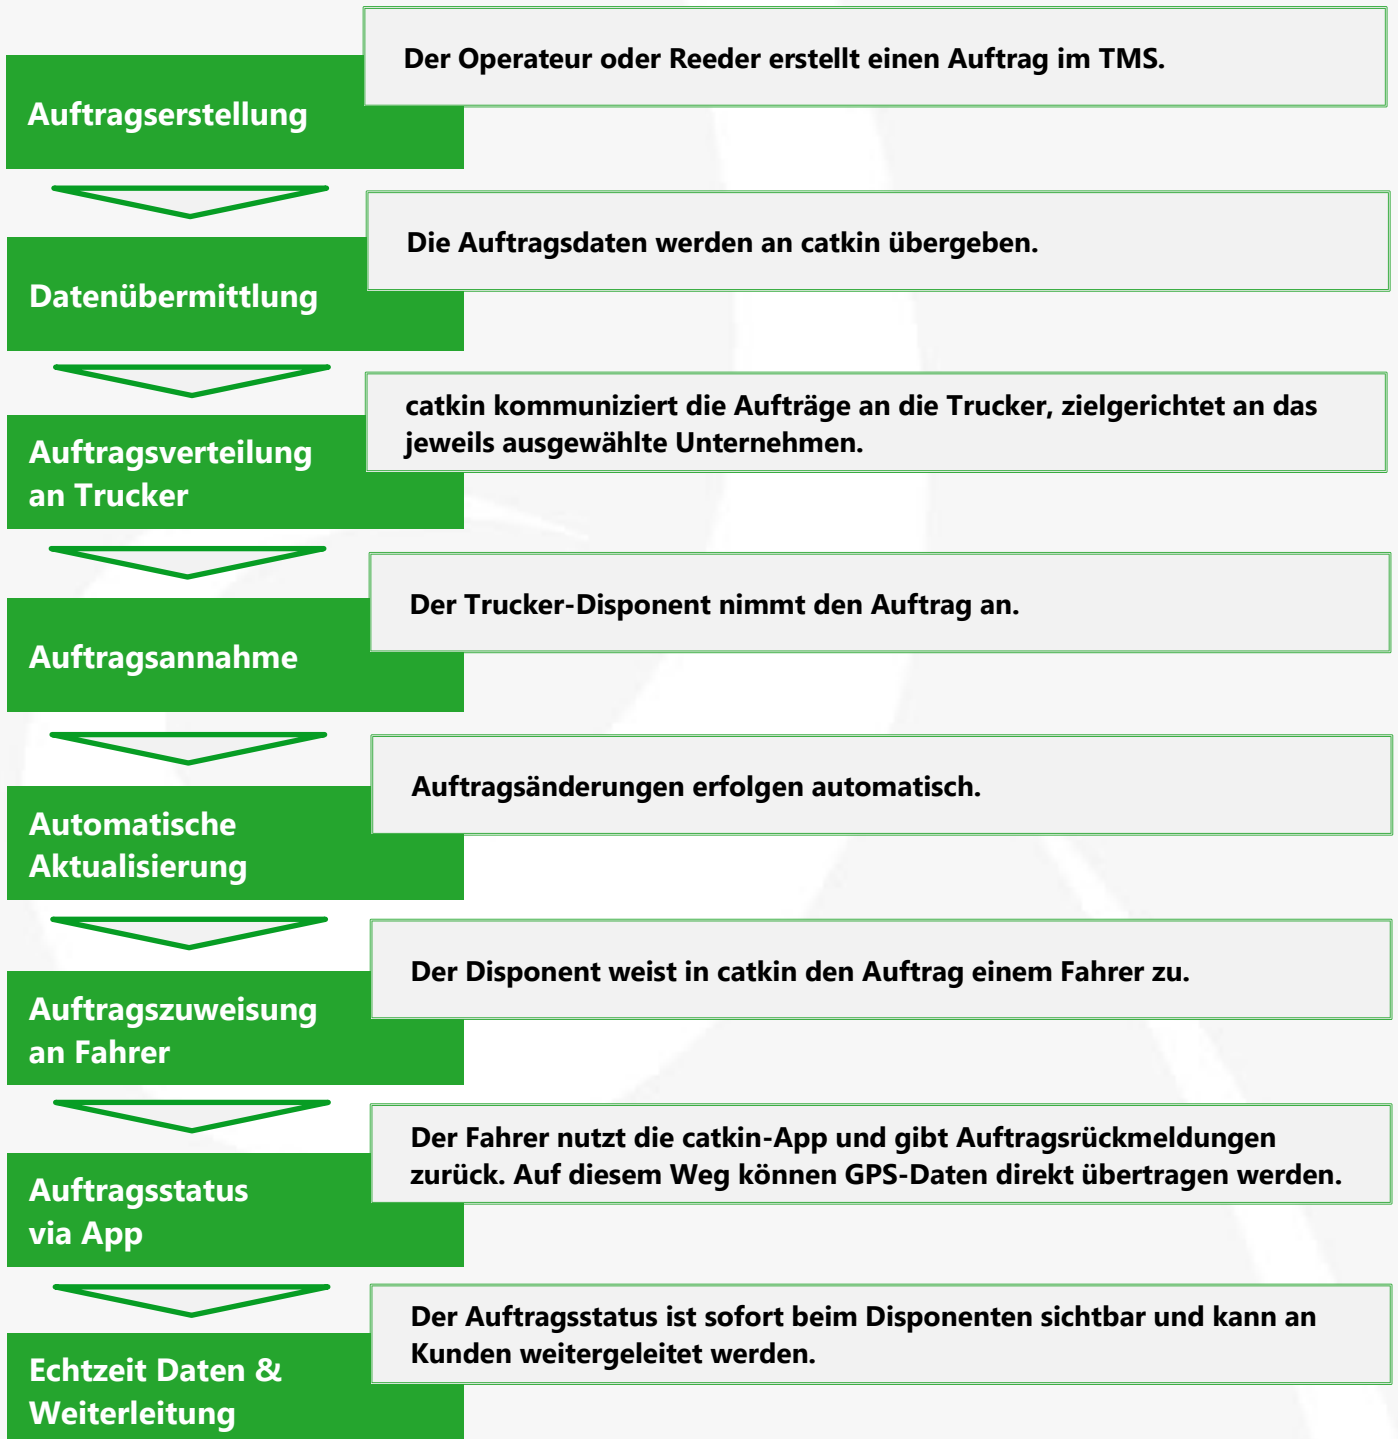

Der catkin Prozess

Die catkin GmbH

Wir entwickeln und realisieren seit 2013 maßgeschneiderte Kommunikationslösungen im B2B-Bereich. Mit unserem catkin Kommunikationsportal unterstützen wir vor allem Industrie- und Transportunternehmen. Mit Hilfe unserer modernen Softwaretechnologien gestalten unsere Kunden insbesondere ihre Logistik, aber auch weitere Geschäftsbereiche transparent und sicher.