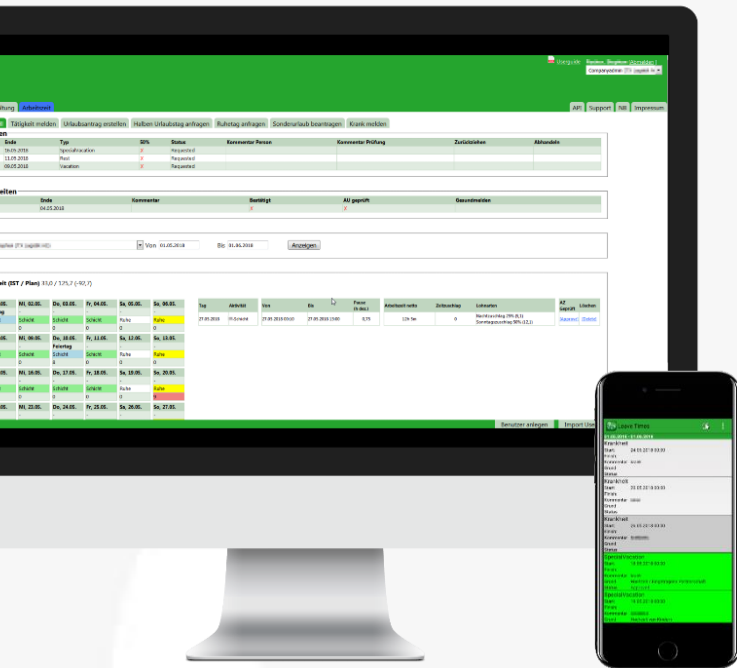

„ Mit cSTAFF konzentrieren Sie sich auf das Wichtigste –
Ihr Personal. “

Personalmanagement - digital

Ihr Workforce- und Zeitmanagement Tool

Die **Cloud-Software** cSTAFF ist für all diejenigen, die ihr Personal einfach und unkompliziert managen möchten, das passende Tool. Sie kann ohne großen Aufwand direkt genutzt und in vorhandene, **unternehmensinterne IT-Systeme** integriert werden, was sie zur perfekten Erweiterung Ihrer Personalplanung macht. cSTAFF unterstützt Sie bei ihrer Organisation des **operativen Mitarbeitereinsatzes** und bietet Ihnen dabei **Planungs- & Auswertefunktionen** an.

cSTAFF für... Personalmanagement

- ✓ Aufgabenprofile erstellen und zuweisen
- ✓ Personalakte digital anlegen
- ✓ Mitarbeiterdatenbank erstellen und verwalten
- ✓ Urlaubsanträge freigeben/ ablehnen
- ✓ Schichten erstellen
- ✓ ArbSchG integriert
- ✓ Kostenstellen anlegen und verwalten

cSTAFF für... mobile Mitarbeiter

- ✓ Transparenz über eigene Arbeitsstunden
- ✓ Krankmeldung mit Möglichkeit der AU-Weiterleitung
- ✓ Urlaubsbeantragung (auch Sonderurlaub)
- ✓ Keine Stundenzettel mehr: schnelle und sichere Weiterleitung der Daten an zuständige Abteilungen/ Personen